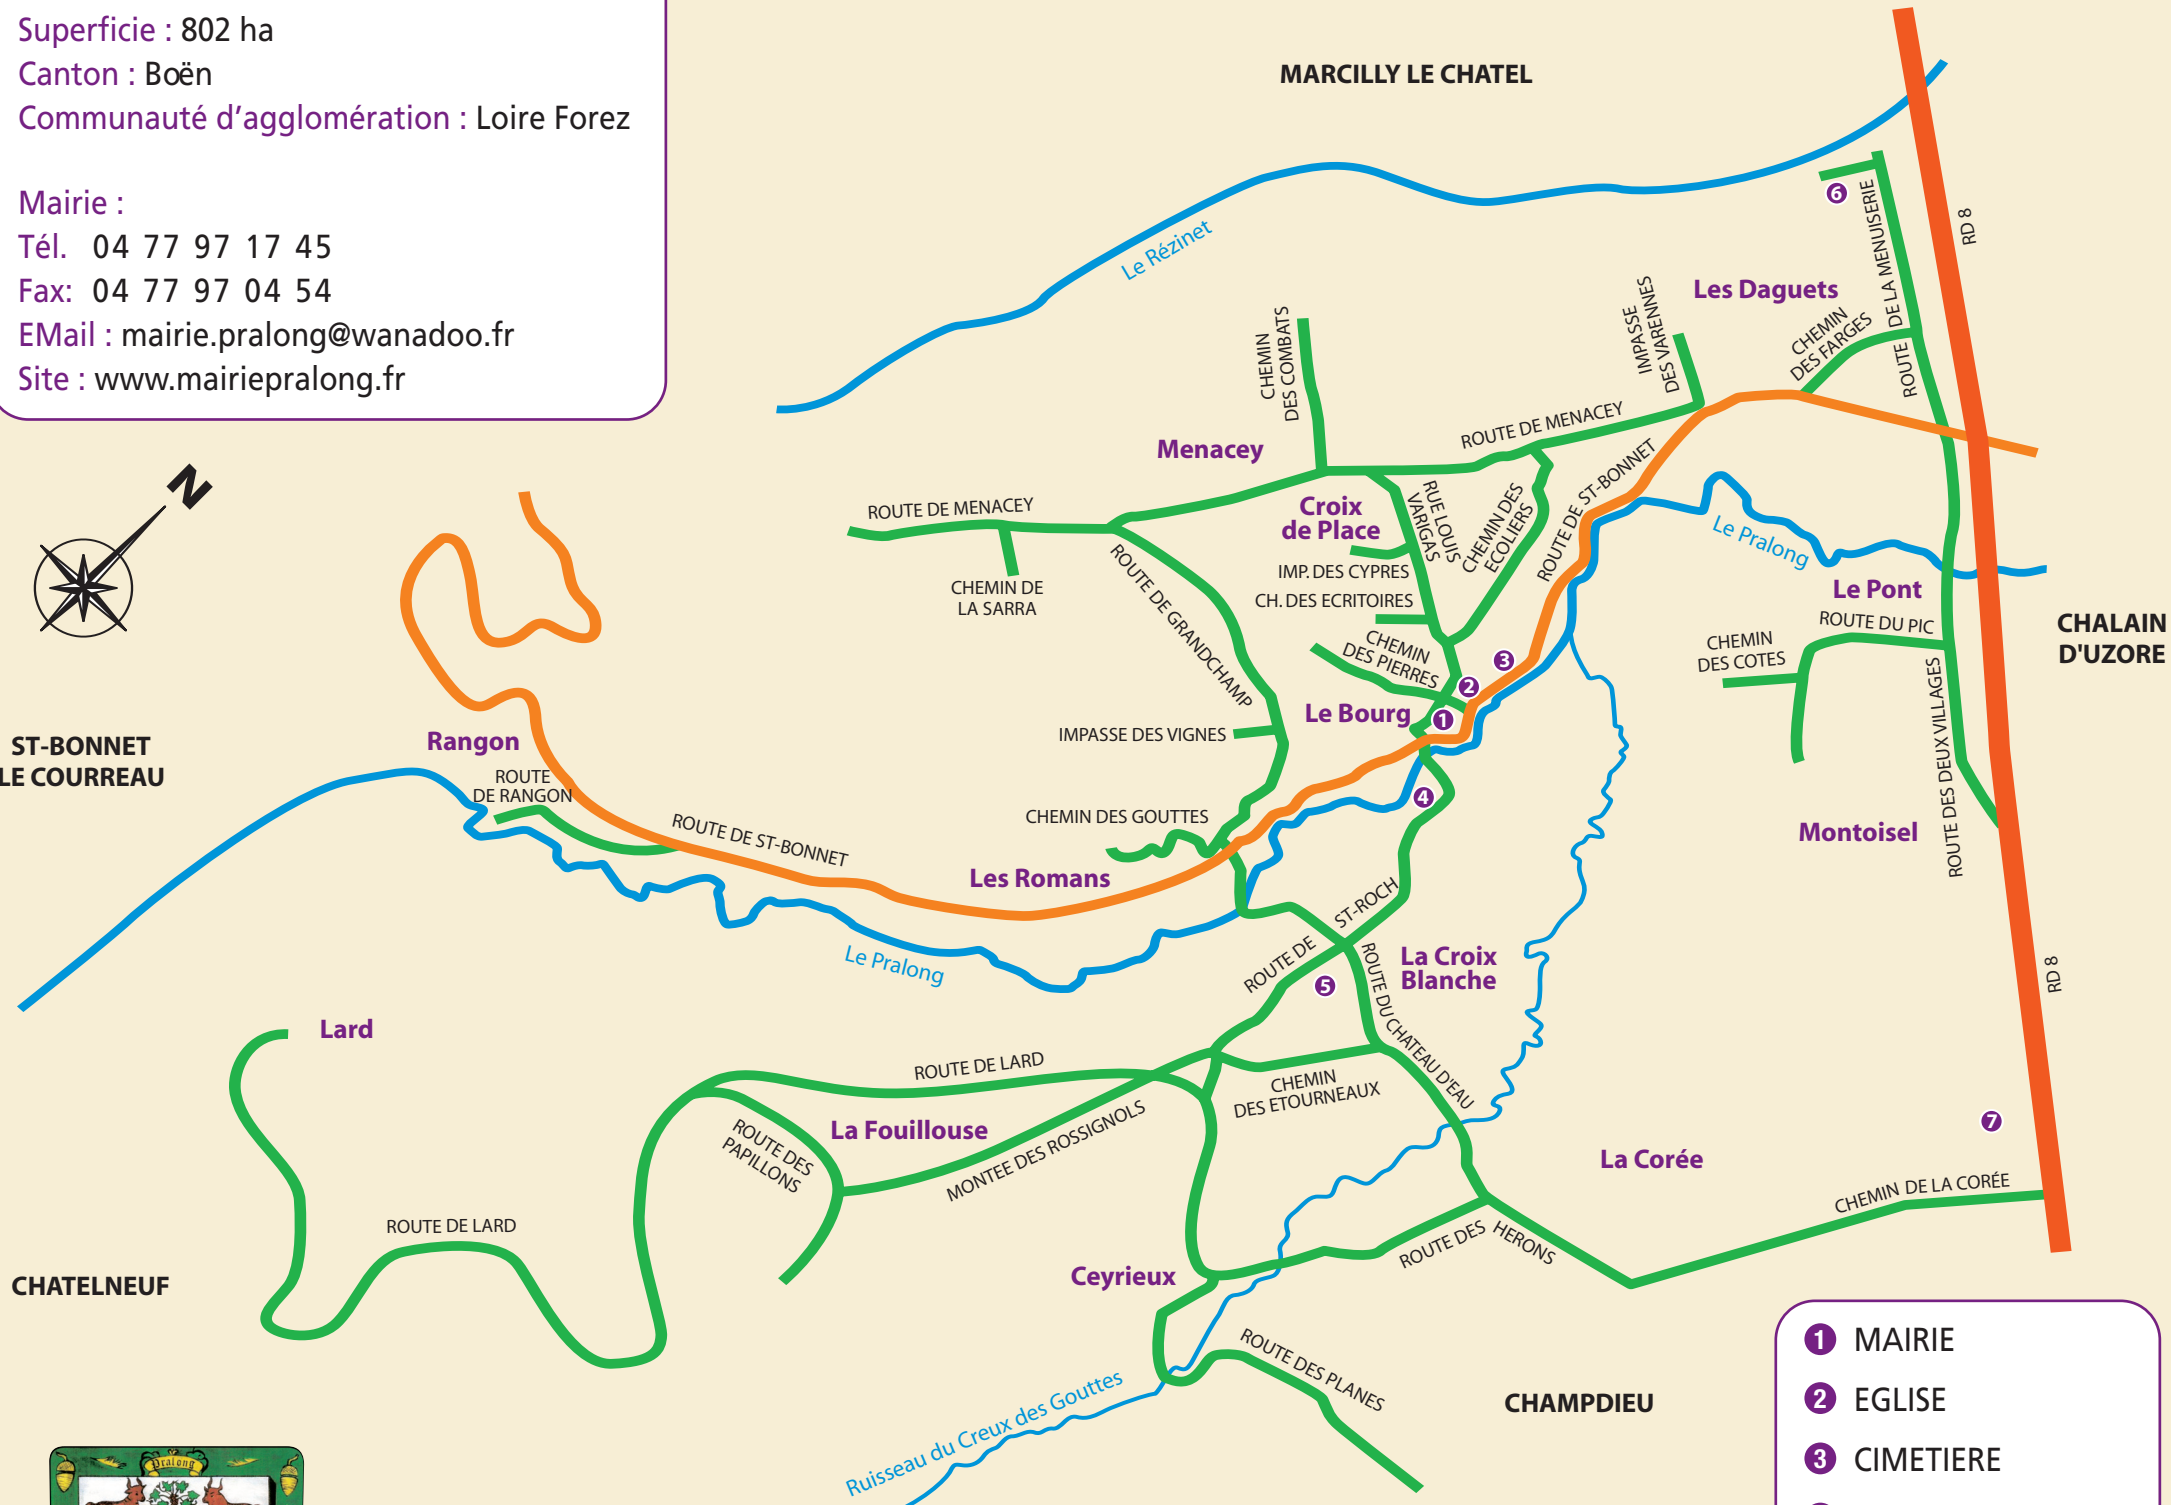

Altitude : de 400 à 700 mètres  
 Superficie : 802 ha  
 Canton : Boën  
 Communauté d'agglomération : Loire Forez

Mairie :  
 Tél. 04 77 97 17 45  
 Fax: 04 77 97 04 54  
 EMail : mairie.pralong@wanadoo.fr  
 Site : www.mairiepralong.fr

ST-BONNET  
LE COURREAU

CHATELNEUF

- 1 MAIRIE
- 2 EGLISE
- 3 CIMETIERE
- 4 ESPACE LOISIRS
- 5 CHATEAU D'EAU
- 6 Z.A. DES DAGUETS
- 7 Z.A. DE MONTOISEL